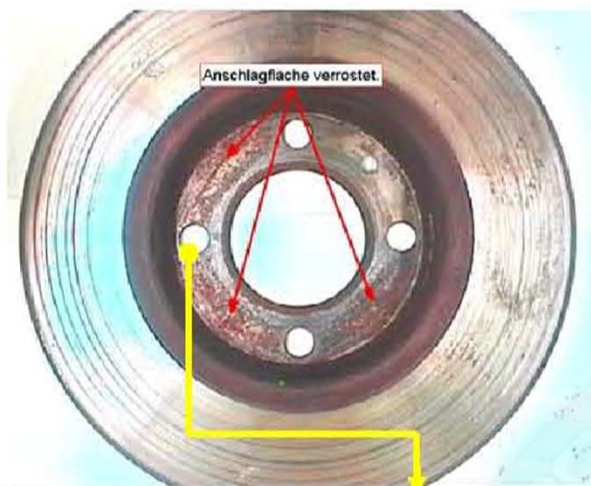

Catálogo de fallos (reclamaciones de cliente)

Discos de freno

- → Reclamación
  - Vibración en el pedal de freno al frenar

- → Modo de fallo
  - Deformación lateral por golpe
  - Superficie oxidada

- → Posible causa raíz
  - Limpieza insuficiente del buje en el cambio de disco de freno
  - Golpe lateral del disco de freno

**No es fallo de Material ni de Producción
No es caso de garantía!!**